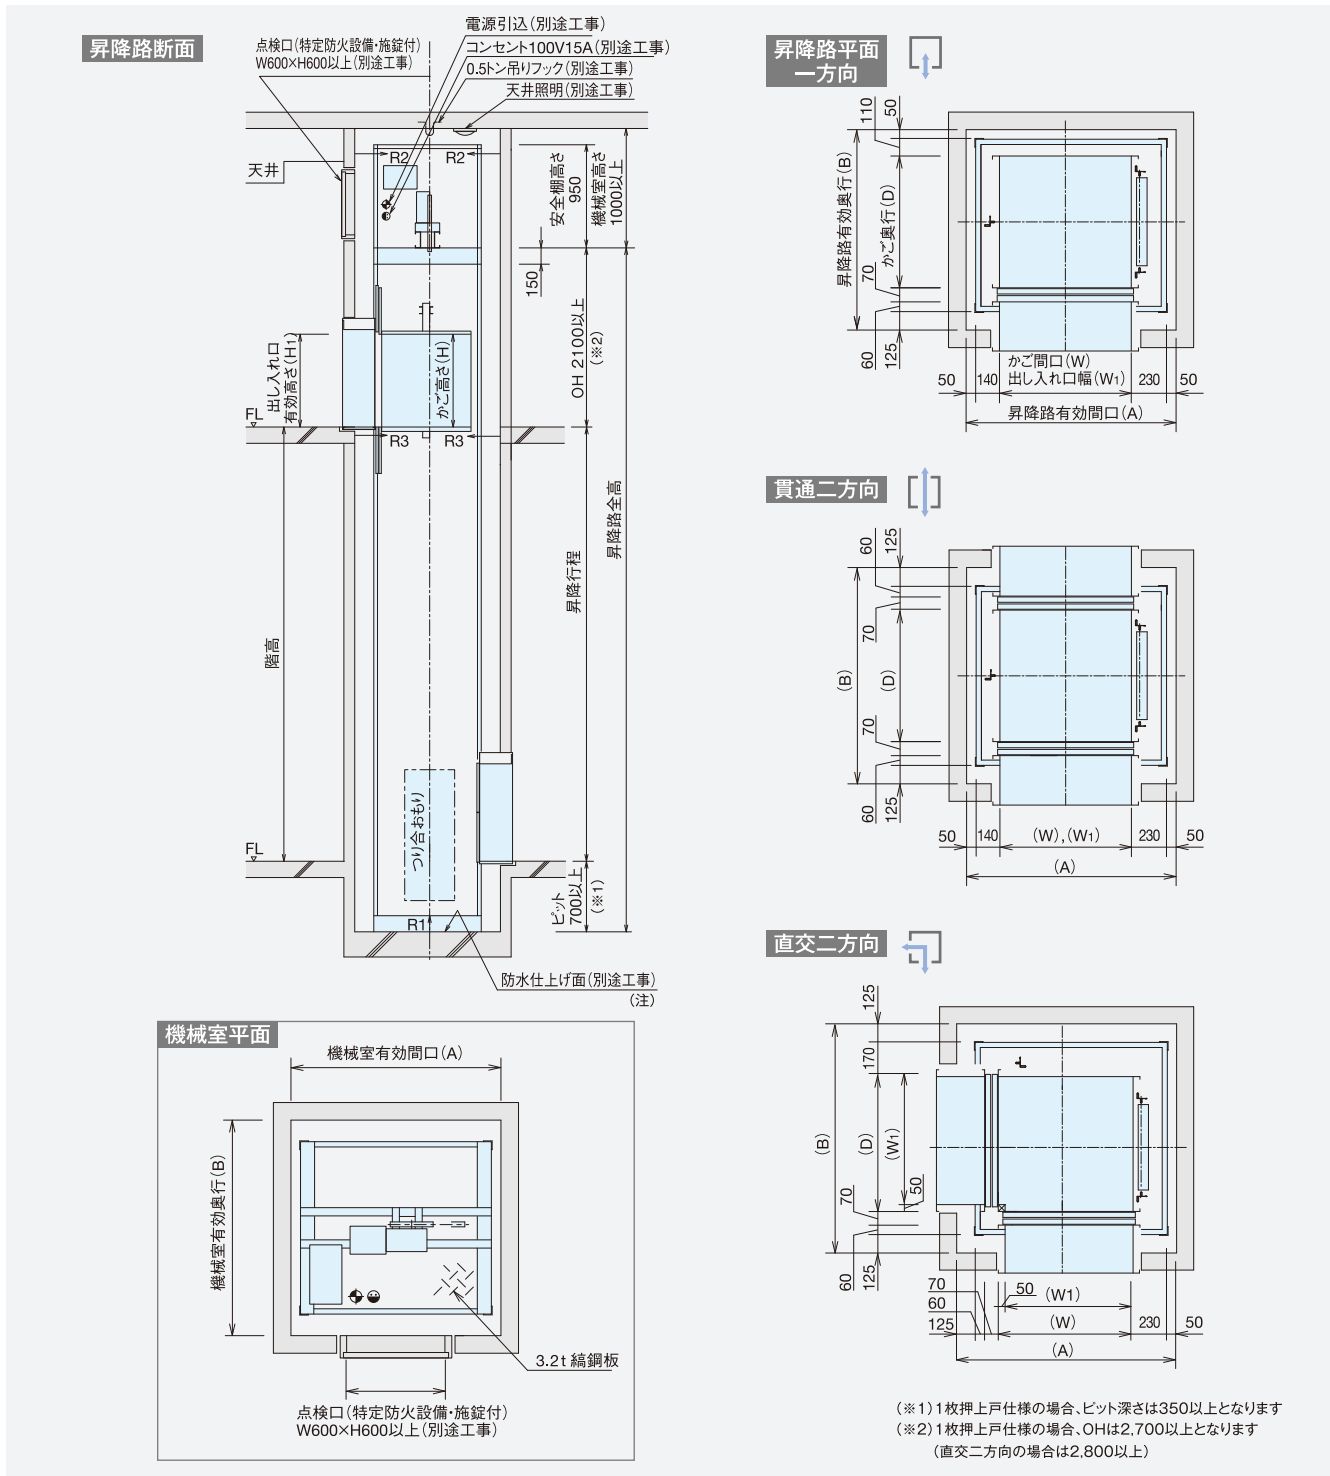

シャフトタイプ(テーブル)

据付図

※記載されている昇降路関係寸法は最少寸法を示す

(注) 昇降路内法は、防水仕上面とする。 ■はリフト工事、■は別途工事となります。

標準仕様	
安全機能	便利機能
戸開放警告音	カメラ&タッチパネル付ディスプレイ
到着音・音量調整	エラーNo.表示
パーキング機能(テンキーロック式)	メンテナンス情報表示
サービス階切り離し機能(テンキーロック式)	画面設定
かご戸	かご位置表示・戸開放表示
かごゲート異常検知	到着前お知らせ機能
戸開閉保持機能(注)	優先運転モード
出し入れロドアロック	他階一斉通報
非常停止ボタン	ハンズフリーインターホン
巻上機空転防止(オーバータイム)	基準階復帰(学習機能)
ドアスイッチ	かご自動戸
自動レベリング	省エネ
(注)出し入れ口手動戸仕様のみ対応	省エネモード

シャフトタイプ(フロア)

据付図

※記載されている昇降路関係寸法は最少寸法を示す

(注) 昇降路内法は、防水仕上面とする。 ■はリフト工事、■は別途工事となります。

標準仕様	
安全機能	便利機能
戸開放警告音	カメラ&タッチパネル付ディスプレイ
到着音・音量調整	エラーNo.表示
パーキング機能(テンキーロック式)	メンテナンス情報表示
サービス階切り離し機能(テンキーロック式)	画面設定
かご戸	かご位置表示・戸開放表示
かごゲート異常検知	到着前お知らせ機能
戸開閉保持機能(注)	優先運転モード
出し入れロドアロック	他階一斉通報
非常停止ボタン	ハンズフリーインターホン
巻上機空転防止(オーバータイム)	基準階復帰(学習機能)
ドアスイッチ	かご自動戸
自動レベリング	出し入れ口自動戸
全自動戸光電センサー(※1)	省エネ
(注)出し入れ口手動戸仕様(オプション仕様)のみ対応	省エネモード