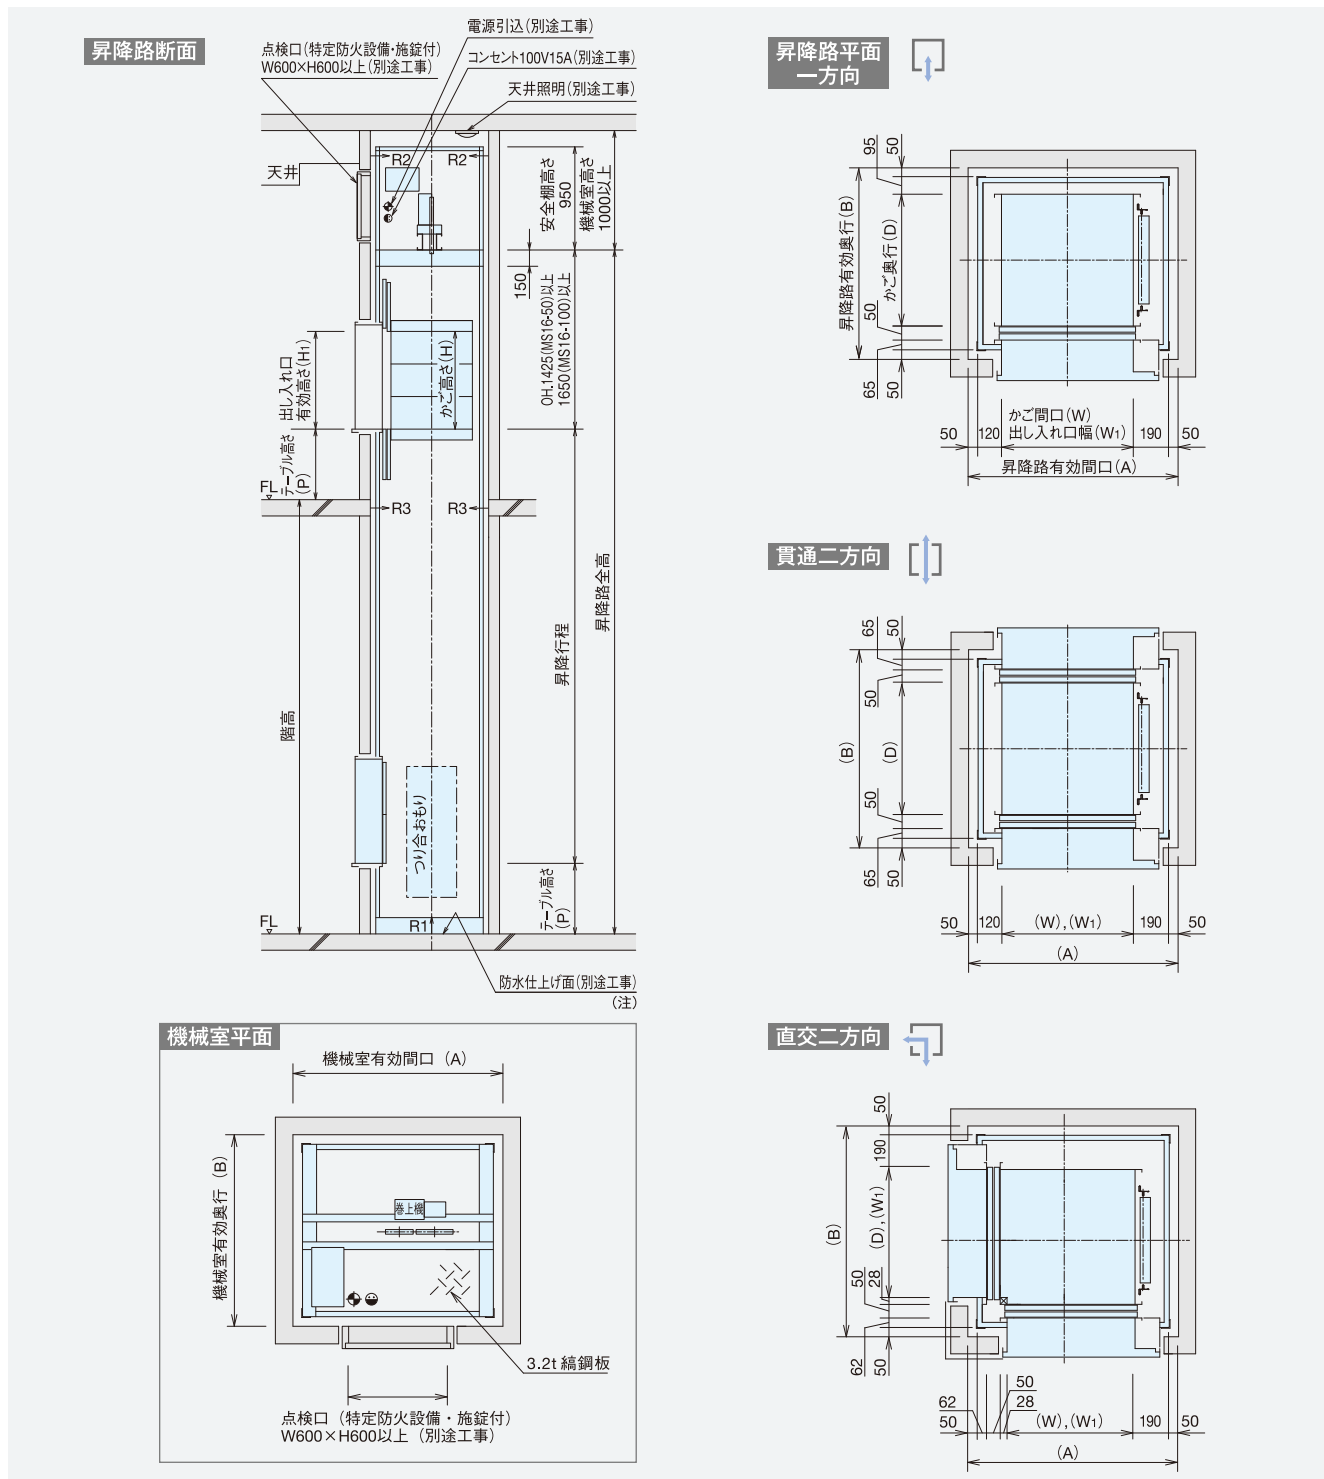

シャフトタイプ(テーブル)

据付図

※記載されている昇降路関係寸法は最少寸法を示す

(注) 昇降路内法は、防水仕上面とする。 ■はリフト工事、■は別途工事となります。

標準仕様	
安全機能	便利機能
戸開放警告音	カメラ&タッチパネル付ディスプレイ
到着音・音量調整	エラーNo.表示
パーキング機能(テンキーロック式)	メンテナンス情報表示
サービス階切り離し機能(テンキーロック式)	画面設定
かご戸	かご位置表示・戸開放表示
かごゲート異常検知	到着前お知らせ機能
戸開閉保持機能(注)	優先運転モード
出し入れロドアロック	他階一斉通報
非常停止ボタン	ハンズフリーインターホン
巻上機空転防止(オーバータイム)	基準階復帰(学習機能)
ドアスイッチ	かご自動戸
自動レベリング	省エネ
(注)出し入れ口手動戸仕様のみ対応	省エネモード

シャフトタイプ(フロア)

据付図

※記載されている昇降路関係寸法は最少寸法を示す

(注) 昇降路内法は、防水仕上面とする。 ■はリフト工事、■は別途工事となります。

標準仕様	
安全機能	便利機能
戸開放警告音	カメラ&タッチパネル付ディスプレイ
到着音・音量調整	エラーNo.表示
パーキング機能(テンキーロック式)	メンテナンス情報表示
サービス階切り離し機能(テンキーロック式)	画面設定
かご戸	かご位置表示・戸開放表示
かごゲート異常検知	到着前お知らせ機能
戸開閉保持機能(注)	優先運転モード
出し入れロドアロック	他階一斉通報
非常停止ボタン	ハンズフリーインターホン
巻上機空転防止(オーバータイム)	基準階復帰(学習機能)
ドアスイッチ	かご自動戸
自動レベリング	出し入れ口自動戸
全自動戸光電センサー(※1)	省エネ
(注)出し入れ口手動戸仕様(オプション仕様)のみ対応	省エネモード