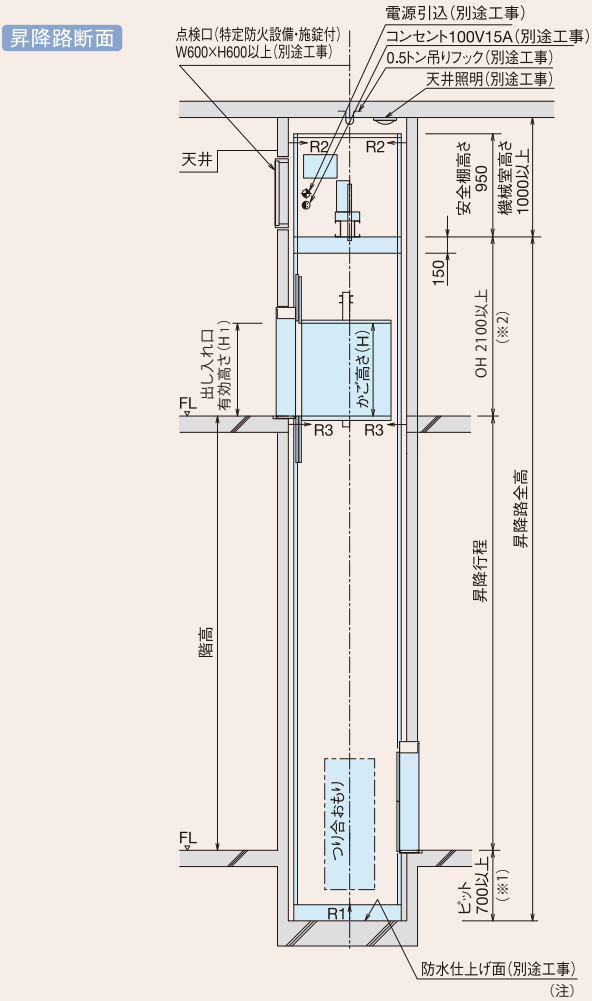

据付図(テーブルタイプ)

※記載されている昇降路関係寸法は最少寸法を示す

昇降路平面 一方方向

貫通二方向

直交二方向

(注) 昇降路内法は、防水仕上面とする ■はリフト工事、■は別途工事となります。

標準仕様	
安全機能	便利機能
戸開放警告音	カメラ&タッチパネル付ディスプレイ
到着音・音量調整	エラーNo.表示
パーキング機能(テンキーロック式)	メンテナンス情報表示
サービス階切り離し機能(テンキーロック式)	画面設定
かご戸	かご位置表示・戸開放表示
かごゲート異常検知	到着前お知らせ機能
戸閉閉保持機能 ^(注)	優先運転モード
出し入れ口ドアロック	他階一斉通報
非常停止ボタン	ハンズフリーインターホン
巻上機空転防止(オーバータイム)	基準階復帰(学習機能)
ドアスイッチ	かご自動戸
自動レベリング	省エネ
	省エネモード

(注) 出し入れ口手動戸仕様のみ対応

据付図(フロアタイプ)

※記載されている昇降路関係寸法は最少寸法を示す

(注) 昇降路内法は、防水仕上面とする ■ はリフト工事、■ は別途工事となります。

標準仕様	
安全機能	便利機能
戸開放警告音	カメラ&タッチパネル付ディスプレイ
到着音・音量調整	エラーNo.表示
パーキング機能(テンキーロック式)	メンテナンス情報表示
サービス階切り離し機能(テンキーロック式)	画面設定
かご戸	かご位置表示・戸開放表示
かごゲート異常検知	到着前お知らせ機能
戸開閉保持機能(注)	優先運転モード
出し入れ口ドアロック	他階一斉通報
非常停止ボタン	ハンズフリーインターホン
巻上機空転防止(オーバータイム)	基準階復帰(学習機能)
ドアスイッチ	かご自動戸
自動レベリング	
全自動戸光電センサー(※1)	省エネ
	省エネモード

●タッチパネルに表示される配送物のイメージ(3種)のセレクトも申し込み時に行える

(注) 出し入れ口手動戸仕様のみ対応