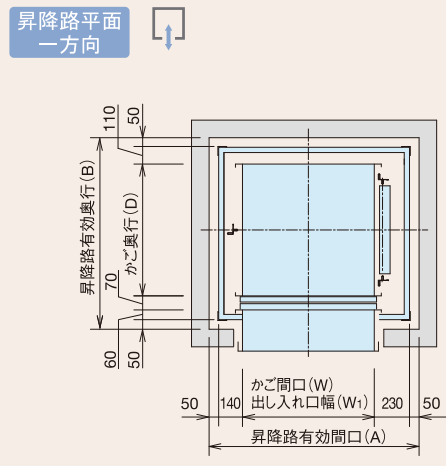

据付図(フロアタイプ)

※記載されている昇降路関係寸法は最少寸法を示す

(注) 昇降路内法は、防水仕上面とする ■ はリフト工事、■ は別途工事となります。

標準仕様	
安全機能	便利機能
戸開放警告音	カメラ&タッチパネル付ディスプレイ
到着音・音量調整	エラーNo.表示
パーキング機能(テンキーロック式)	メンテナンス情報表示
サービス階切り離し機能(テンキーロック式)	画面設定
かご戸	かご位置表示・戸開放表示
かごゲート異常検知	到着前お知らせ機能
戸開閉保持機能(注)	優先運転モード
出し入れ口ドアロック	他階一斉通報
非常停止ボタン	ハンズフリーインターホン
巻上機空転防止(オーバータイム)	基準階復帰(学習機能)
ドアスイッチ	かご自動戸
自動レベリング	
全自動戸光電センサー(※1)	省エネ
	省エネモード

オプション仕様	
安全機能	便利機能
点検口	電力モニタ
パーキング機能(ハードキー式)	出し入れ口自動戸
サービス階切り離し機能(ハードキー式)	かご内殺菌灯
かご戸台車警報	1枚押上戸仕様
出し入れ口セーフティ(※2)	かごステンレス仕様
過荷重検出	出し入れ口ステンレス仕様
緩衝器	
高調波対策	

(※1) 出し入れ口自動戸仕様(オプション仕様)の標準仕様となります

(※2) 出し入れ口自動戸仕様(オプション仕様)のみ対応

●タッチパネルに表示される配送物のイメージ(3種)のセレクトも申し込み時に行える

(注) 出し入れ口手動戸仕様のみ対応