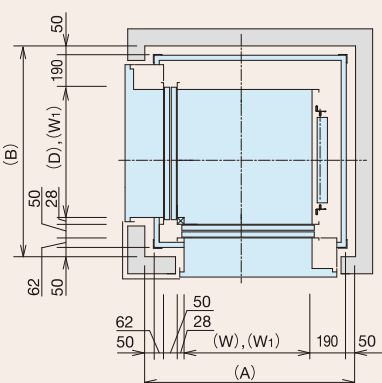

据付図(テーブルタイプ)

※記載されている昇降路関係寸法は最少寸法を示す

昇降路平面 一方方向

貫通二方向

直交二方向

(注) 昇降路内法は、防水仕上面とする ■はリフト工事、■は別途工事となります。

標準仕様	
安全機能	便利機能
戸開放警告音	カメラ&タッチパネル付ディスプレイ
到着音・音量調整	エラーNo.表示
パーキング機能(テンキーロック式)	メンテナンス情報表示
サービス階切り離し機能(テンキーロック式)	画面設定
かご戸	かご位置表示・戸開放表示
かごゲート異常検知	到着前お知らせ機能
戸閉閉保持機能 ^(注)	優先運転モード
出し入れ口ドアロック	他階一斉通報
非常停止ボタン	ハンズフリーインターホン
巻上機空転防止(オーバータイム)	基準階復帰(学習機能)
ドアスイッチ	かご自動戸
自動レベリング	省エネ
	省エネモード