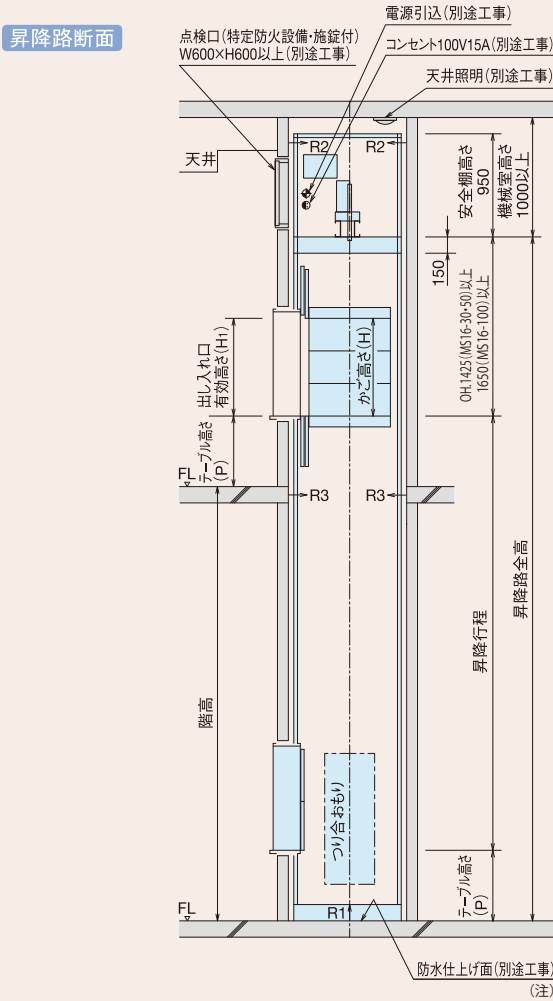

据付図(テーブルタイプ)

※記載されている昇降路関係寸法は最少寸法を示す

昇降路平面 一方方向

貫通二方向

直交二方向

(注) 昇降路内法は、防水仕上面とする ■はリフト工事、■は別途工事となります。

標準仕様	
安全機能	便利機能
戸開放警告音	カメラ&タッチパネル付ディスプレイ
到着音・音量調整	エラーNo.表示
パーキング機能(テンキーロック式)	メンテナンス情報表示
サービス階切り離し機能(テンキーロック式)	画面設定
かご戸	かご位置表示・戸開放表示
かごゲート異常検知	到着前お知らせ機能
戸閉閉保持機能 ^(注)	優先運転モード
出し入れ口ドアロック	他階一斉通報
非常停止ボタン	ハンズフリーインターホン
巻上機空転防止(オーバータイム)	基準階復帰(学習機能)
ドアスイッチ	かご自動戸
自動レベリング	省エネ
	省エネモード

(注) 出し入れ口手動戸仕様のみ対応

据付図(フロアタイプ)

※記載されている昇降路関係寸法は最少寸法を示す

(注) 昇降路内法は、防水仕上面とする ■ はリフト工事、■ は別途工事となります。

標準仕様	
安全機能	便利機能
戸開放警告音	カメラ&タッチパネル付ディスプレイ
到着音・音量調整	エラーNo.表示
パーキング機能(テンキーロック式)	メンテナンス情報表示
サービス階切り離し機能(テンキーロック式)	画面設定
かご戸	かご位置表示・戸開放表示
かごゲート異常検知	到着前お知らせ機能
戸開閉保持機能(注)	優先運転モード
出し入れ口ドアロック	他階一斉通報
非常停止ボタン	ハンズフリーインターホン
巻上機空転防止(オーバータイム)	基準階復帰(学習機能)
ドアスイッチ	かご自動戸
自動レベリング	
全自動戸光電センサー(※1)	省エネ
	省エネモード