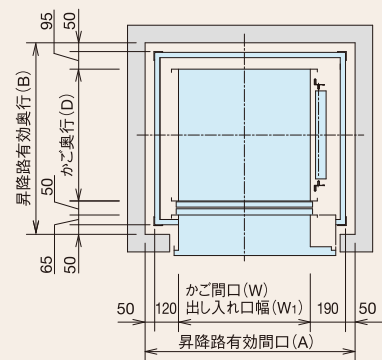

据付図(テーブルタイプ)

※記載されている昇降路関係寸法は最少寸法を示す

昇降路平面 一方方向

貫通二方向

直交二方向

(注) 昇降路内法は、防水仕上面とする ■はリフト工事、■は別途工事となります。

標準仕様	
安全機能	便利機能
戸開放警告音	カメラ&タッチパネル付ディスプレイ
到着音・音量調整	エラーNo.表示
パーキング機能(テンキーロック式)	メンテナンス情報表示
サービス階切り離し機能(テンキーロック式)	画面設定
かご戸	かご位置表示・戸開放表示
かごゲート異常検知	到着前お知らせ機能
戸閉閉保持機能 ^(注)	優先運転モード
出し入れ口ドアロック	他階一斉通報
非常停止ボタン	ハンズフリーインターホン
巻上機空転防止(オーバータイム)	基準階復帰(学習機能)
ドアスイッチ	かご自動戸
自動レベリング	省エネ
	省エネモード