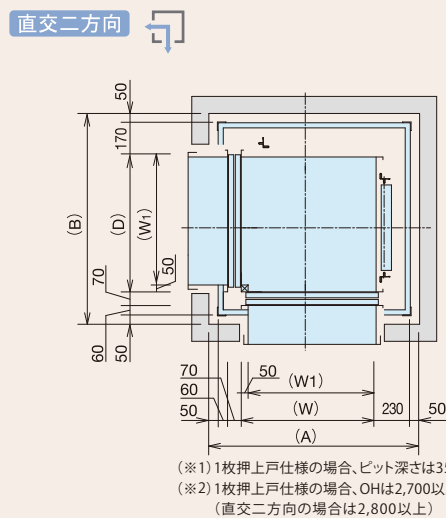

据付図(フロアタイプ)

※記載されている昇降路関係寸法は最少寸法を示す

(注) 昇降路内法は、防水仕上面とする ■ はリフト工事、■ は別途工事となります。

標準仕様	
安全機能	便利機能
戸開放警告音	カメラ&タッチパネル付ディスプレイ
到着音・音量調整	エラーNo.表示
パーキング機能(テンキーロック式)	メンテナンス情報表示
サービス階切り離し機能(テンキーロック式)	画面設定
かご戸	かご位置表示・戸開放表示
かごゲート異常検知	到着前お知らせ機能
戸開閉保持機能(注)	優先運転モード
出し入れ口ドアロック	他階一斉通報
非常停止ボタン	ハンズフリーインターホン
巻上機空転防止(オーバータイム)	基準階復帰(学習機能)
ドアスイッチ	かご自動戸
自動レベリング	
全自動戸光電センサー(※1)	省エネ
	省エネモード

オプション仕様	
安全機能	便利機能
点検口	電力モニタ
パーキング機能(ハードキー式)	出し入れ口自動戸
サービス階切り離し機能(ハードキー式)	かご内殺菌灯
かご戸台車警報	1枚押上戸仕様
出し入れ口セーフティ(※2)	かごステンレス仕様
過荷重検出	出し入れ口ステンレス仕様
緩衝器	
高調波対策	

(※1) 出し入れ口自動戸仕様(オプション仕様)の標準仕様となります

(※2) 出し入れ口自動戸仕様(オプション仕様)のみ対応

●タッチパネルに表示される配送物のイメージ(3種)のセレクトも申し込み時に行える

(注) 出し入れ口手動戸仕様のみ対応