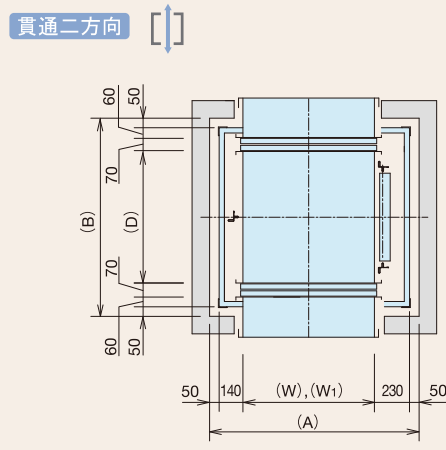

据付図(フロアタイプ)

※記載されている昇降路関係寸法は最少寸法を示す

(注) 昇降路内法は、防水仕上面とする ■ はリフト工事、■ は別途工事となります。

標準仕様	
安全機能	便利機能
戸開放警告音	カメラ&タッチパネル付ディスプレイ
到着音・音量調整	エラーNo.表示
パーキング機能(テンキーロック式)	メンテナンス情報表示
サービス階切り離し機能(テンキーロック式)	画面設定
かご戸	かご位置表示・戸開放表示
かごゲート異常検知	到着前お知らせ機能
戸開閉保持機能(注)	優先運転モード
出し入れ口ドアロック	他階一斉通報
非常停止ボタン	ハンズフリーインターホン
巻上機空転防止(オーバータイム)	基準階復帰(学習機能)
ドアスイッチ	かご自動戸
自動レベリング	
全自動戸光電センサー(※1)	省エネ
	省エネモード

オプション仕様	
安全機能	便利機能
点検口	電力モニタ
パーキング機能(ハードキー式)	出し入れ口自動戸
サービス階切り離し機能(ハードキー式)	かご内殺菌灯
かご戸台車警報	1枚押上戸仕様
出し入れ口セーフティ(※2)	かごステンレス仕様
過荷重検出	出し入れ口ステンレス仕様
緩衝器	
高調波対策	

(※1) 出し入れ口自動戸仕様(オプション仕様)の標準仕様となります

(※2) 出し入れ口自動戸仕様(オプション仕様)のみ対応

●タッチパネルに表示される配送物のイメージ(3種)のセレクトも申し込み時に行える

(注) 出し入れ口手動戸仕様のみ対応