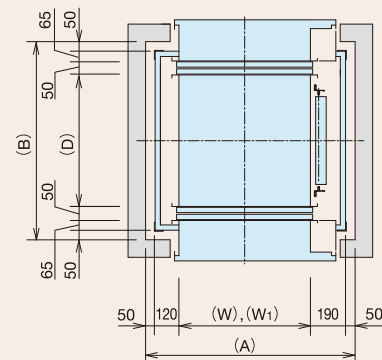

据付図(テーブルタイプ)

※記載されている昇降路関係寸法は最少寸法を示す

昇降路平面 一方方向

貫通二方向

直交二方向

(注) 昇降路内法は、防水仕上面とする ■はリフト工事、■は別途工事となります。

標準仕様	
安全機能	便利機能
戸開放警告音	カメラ&タッチパネル付ディスプレイ
到着音・音量調整	エラーNo.表示
パーキング機能(テンキーロック式)	メンテナンス情報表示
サービス階切り離し機能(テンキーロック式)	画面設定
かご戸	かご位置表示・戸開放表示
かごゲート異常検知	到着前お知らせ機能
戸閉閉保持機能 ^(注)	優先運転モード
出し入れ口ドアロック	他階一斉通報
非常停止ボタン	ハンズフリーインターホン
巻上機空転防止(オーバータイム)	基準階復帰(学習機能)
ドアスイッチ	かご自動戸
自動レベリング	省エネ
	省エネモード