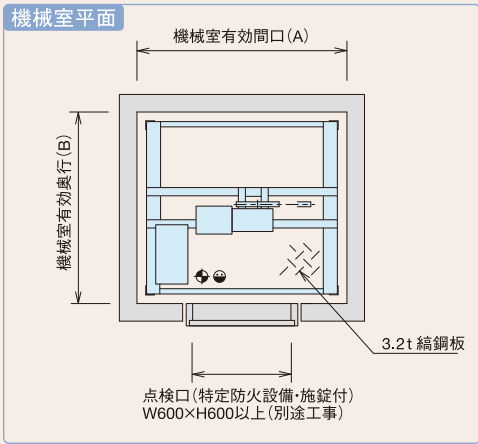

据付図(テーブルタイプ)

※記載されている昇降路関係寸法は最少寸法を示す

昇降路平面 一方方向

貫通二方向

直交二方向

(注) 昇降路内法は、防水仕上面とする ■はリフト工事、■は別途工事となります。

標準仕様	
安全機能	便利機能
戸開放警告音	カメラ&タッチパネル付ディスプレイ
到着音・音量調整	エラーNo.表示
パーキング機能(テンキーロック式)	メンテナンス情報表示
サービス階切り離し機能(テンキーロック式)	画面設定
かご戸	かご位置表示・戸開放表示
かごゲート異常検知	到着前お知らせ機能
戸閉閉保持機能 ^(注)	優先運転モード
出し入れ口ドアロック	他階一斉通報
非常停止ボタン	ハンズフリーインターホン
巻上機空転防止(オーバータイム)	基準階復帰(学習機能)
ドアスイッチ	かご自動戸
自動レベリング	省エネ
	省エネモード

オプション仕様	
安全機能	便利機能
点検口	電力モニタ
パーキング機能(ハードキー式)	フットスイッチ ^(※)
サービス階切り離し機能(ハードキー式)	出し入れ口自動戸
出し入れ口セーフティ ^(※)	かご床角部まるみ仕様
過荷重検出	棚板追加
緩衝器	かご内殺菌灯
高調波対策	電源单相200V仕様
	かごステンレス仕様

(※) 出し入れ口自動戸仕様(オプション仕様)のみ対応
●タッチパネルに表示される配送物のイメージ(3種)のセレクトも申し込み時に行える

(注) 出し入れ口手動戸仕様のみ対応

据付図(フロアタイプ)

※記載されている昇降路関係寸法は最少寸法を示す

(注) 昇降路内法は、防水仕上面とする ■ はリフト工事、■ は別途工事となります。

標準仕様	
安全機能	便利機能
戸開放警告音	カメラ&タッチパネル付ディスプレイ
到着音・音量調整	エラーNo.表示
パーキング機能(テンキーロック式)	メンテナンス情報表示
サービス階切り離し機能(テンキーロック式)	画面設定
かご戸	かご位置表示・戸開放表示
かごゲート異常検知	到着前お知らせ機能
戸開閉保持機能(注)	優先運転モード
出し入れ口ドアロック	他階一斉通報
非常停止ボタン	ハンズフリーインターホン
巻上機空転防止(オーバータイム)	基準階復帰(学習機能)
ドアスイッチ	かご自動戸
自動レベリング	
全自動戸光電センサー(※1)	省エネ
	省エネモード

●タッチパネルに表示される配送物のイメージ(3種)のセレクトも申し込み時に行える

(注) 出し入れ口手動戸仕様のみ対応