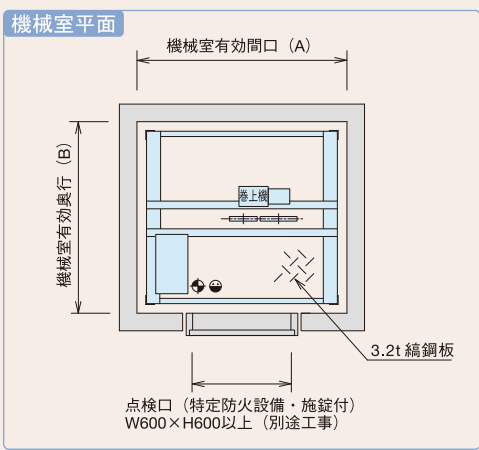

据付図(テーブルタイプ)

※記載されている昇降路関係寸法は最少寸法を示す

昇降路平面 一方方向

貫通二方向

直交二方向

(注) 昇降路内法は、防水仕上面とする ■はリフト工事、■は別途工事となります。

標準仕様	
安全機能	便利機能
戸開放警告音	カメラ&タッチパネル付ディスプレイ
到着音・音量調整	エラーNo.表示
パーキング機能(テンキーロック式)	メンテナンス情報表示
サービス階切り離し機能(テンキーロック式)	画面設定
かご戸	かご位置表示・戸開放表示
かごゲート異常検知	到着前お知らせ機能
戸閉閉保持機能 ^(注)	優先運転モード
出し入れ口ドアロック	他階一斉通報
非常停止ボタン	ハンズフリーインターホン
巻上機空転防止(オーバータイム)	基準階復帰(学習機能)
ドアスイッチ	かご自動戸
自動レベリング	省エネ
	省エネモード

オプション仕様	
安全機能	便利機能
点検口	電力モニタ
パーキング機能(ハードキー式)	フットスイッチ ^(※)
サービス階切り離し機能(ハードキー式)	出し入れ口自動戸
出し入れ口セーフティ ^(※)	かご床角部まるみ仕様
過荷重検出	棚板追加
緩衝器	かご内殺菌灯
高調波対策	電源单相200V仕様
	かごステンレス仕様

(※) 出し入れ口自動戸仕様(オプション仕様)のみ対応
●タッチパネルに表示される配送物のイメージ(3種)のセレクトも申し込み時に行える

(注) 出し入れ口手動戸仕様のみ対応

据付図(フロアタイプ)

※記載されている昇降路関係寸法は最少寸法を示す

(注) 昇降路内法は、防水仕上面とする ■ はリフト工事、■ は別途工事となります。

標準仕様	
安全機能	便利機能
戸開放警告音	カメラ&タッチパネル付ディスプレイ
到着音・音量調整	エラーNo.表示
パーキング機能(テンキーロック式)	メンテナンス情報表示
サービス階切り離し機能(テンキーロック式)	画面設定
かご戸	かご位置表示・戸開放表示
かごゲート異常検知	到着前お知らせ機能
戸開閉保持機能(注)	優先運転モード
出し入れ口ドアロック	他階一斉通報
非常停止ボタン	ハンズフリーインターホン
巻上機空転防止(オーバータイム)	基準階復帰(学習機能)
ドアスイッチ	かご自動戸
自動レベリング	
全自動戸光電センサー(※1)	省エネ
	省エネモード

●タッチパネルに表示される配送物のイメージ(3種)のセレクトも申し込み時に行える

(注) 出し入れ口手動戸仕様のみ対応